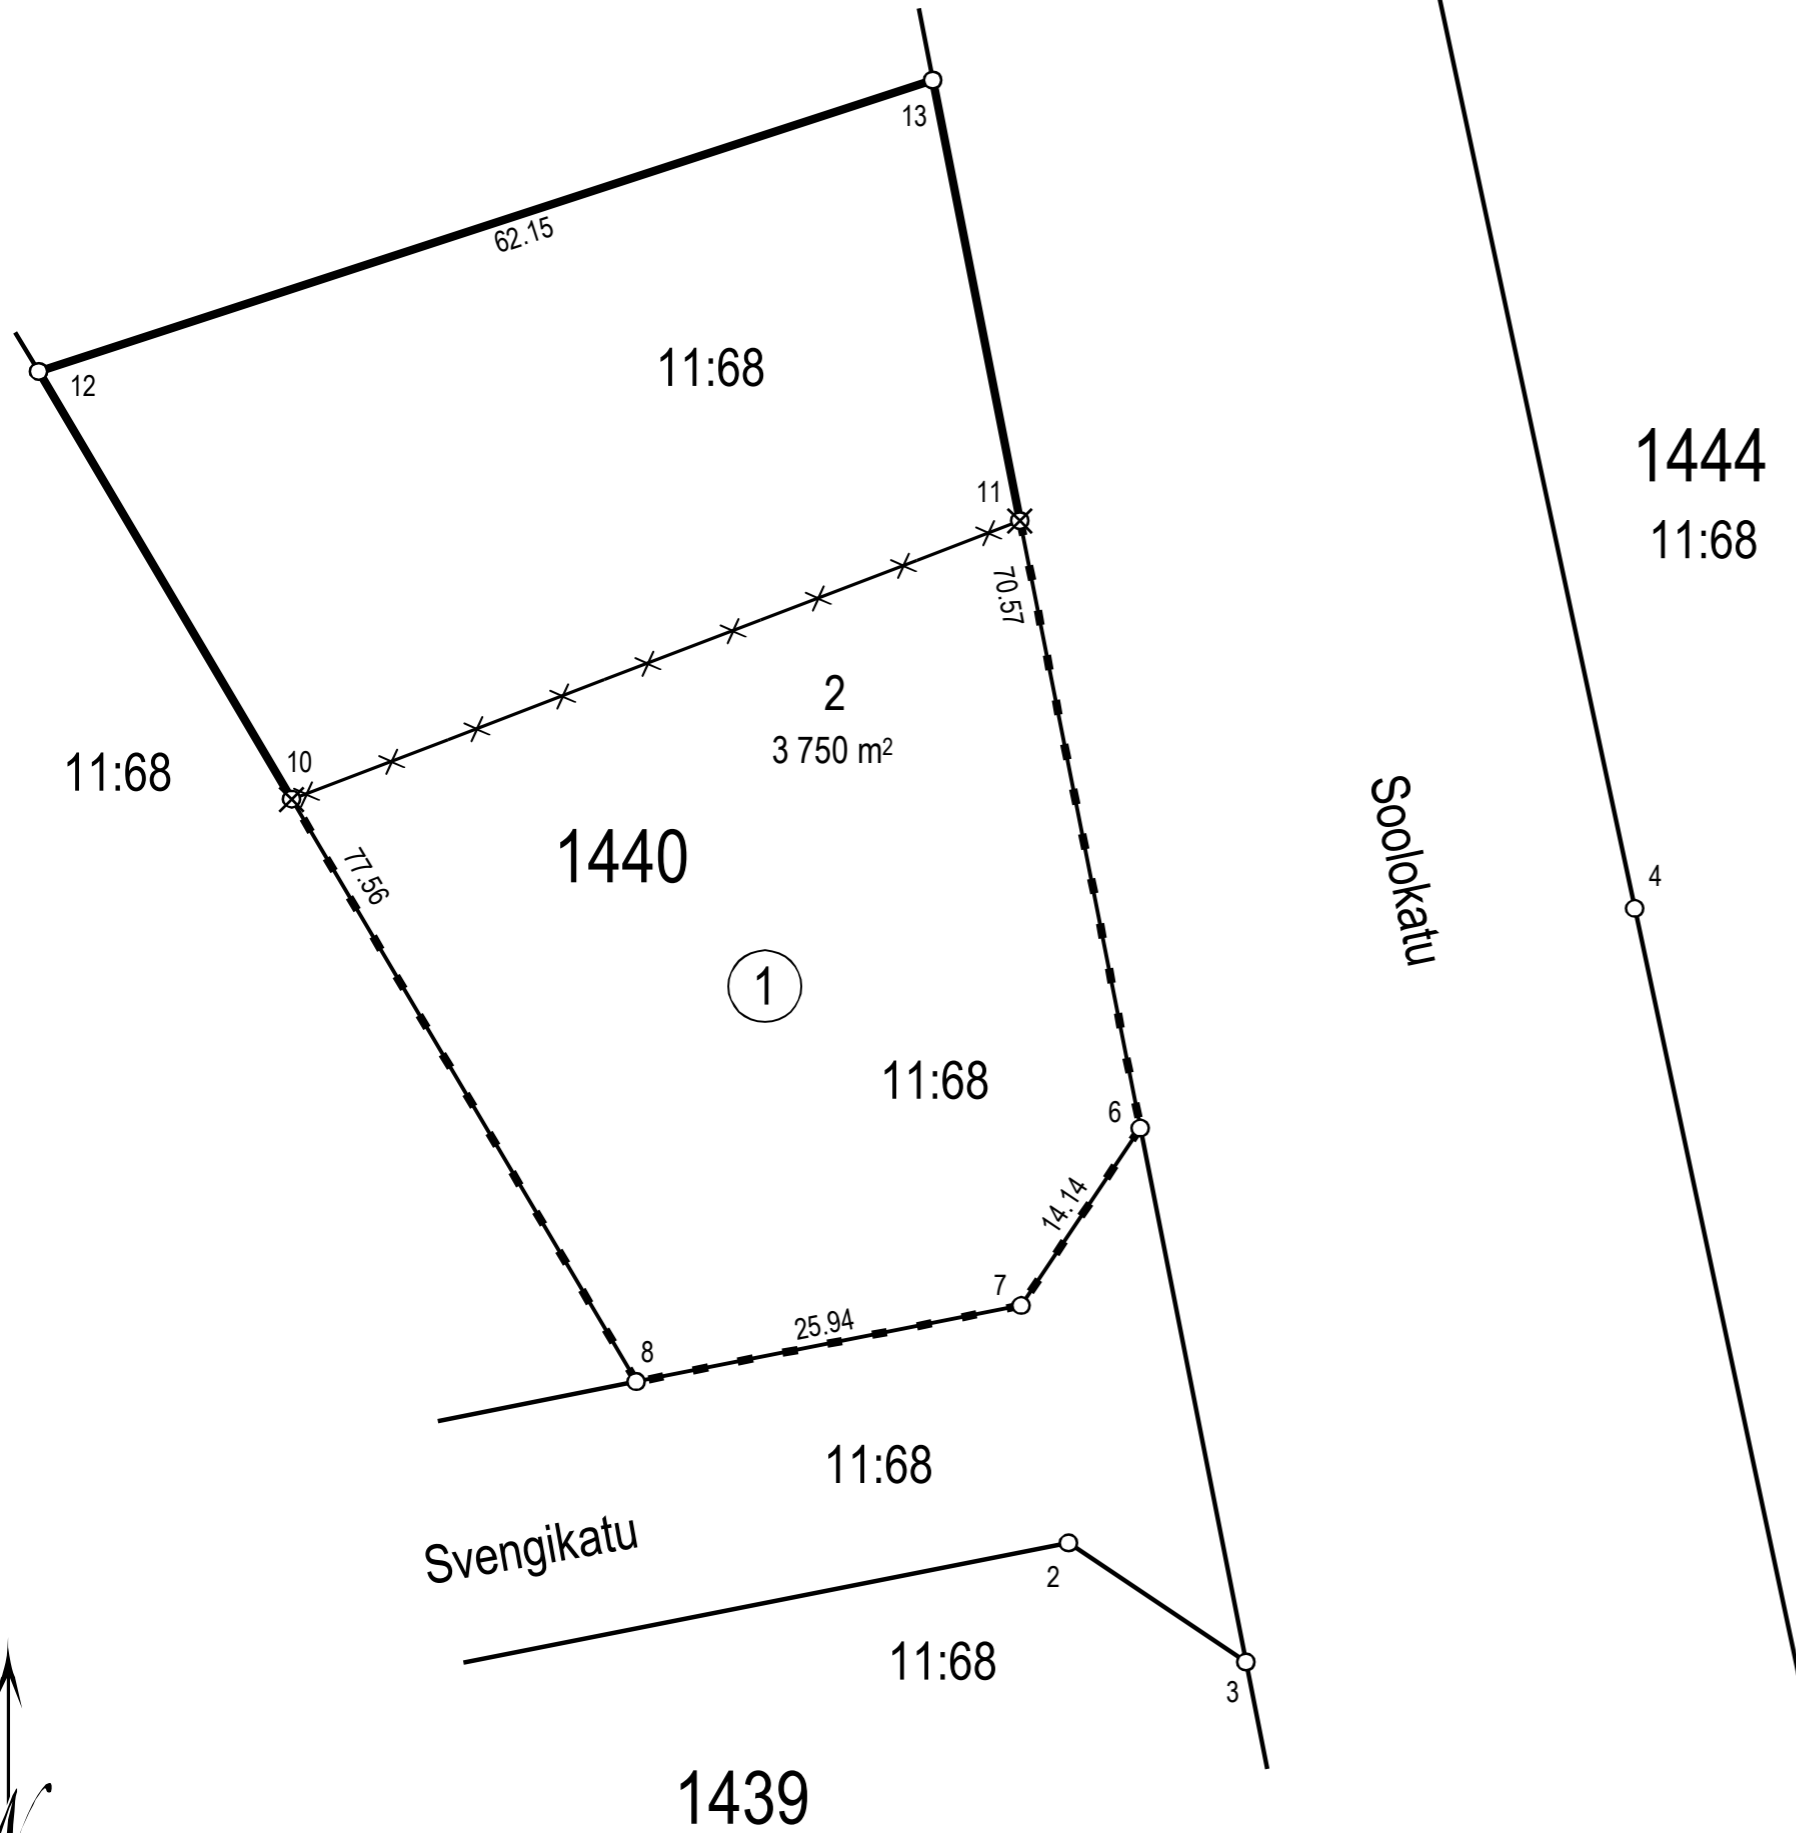

TONTTIEN MUODOSTUMINEN

Kortteli	Tontti	Yht. m ²	Osat m ²	Kiinteistötunnus
1440	2	3750	1750	186-401-11-68
			2000	186-14-1440-1

Koordinaattiluettelo (ETRS-GK25)

N:o	P	I
6	6710061,670	25506775,803
7	6710049,917	25506767,937
8	6710044,875	25506742,493
12	6710111,626	25506702,998
13	6710130,891	25506762,087

TONTTIJAKO JA - MUUTOS		JÄRVENPÄÄ	1:500
ASEMAKAAVA 140006 ON HYVÄKSYTTY 26.2.2018		KAUPUNGINOSA	14. PIETILÄ
EDELLINEN TONTTIJAKO 1440/1 ON HYVÄKSYTTY 12.11.2019		KORTTELI	1440
		TONTTI	2
		KARTTA N:o	33/2022
TONTTIJAON MUUTOKSEN LAATI 12.9.2022		HYVÄKSYTTY	
MAANMITTAUSINSINÖÖRI ANTTI KIVIKKO		MAANMITTAUSINSINÖÖRI	